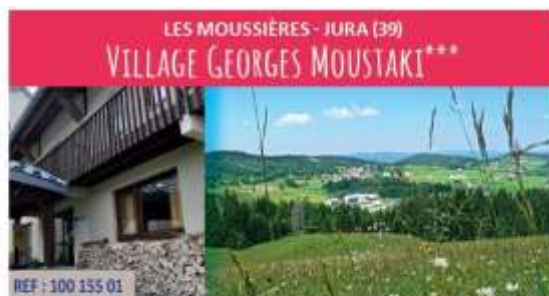

ILE D'OLÉRON - CHARENTE MARITIME (17)
VILLAGE LES BRIS* ST-TROJAN**

REF : 100 172 01

Location mobile home 5 à 8 personnes
du 04 avril au 04 juillet*.

MESCHERS - CHARENTE-MARITIME (17)
VILLAGE L'ARNÈCHE**

REF : 100 161 001

Location gîte de 4 à 7 personnes
du 04 avril au 04 juillet*.

HOURTIN - GIRONDE (33)
VILLAGE LES BRIGANTINS***

REF : 100 152 001

Location gîte de 4 à 6 personnes
du 02 mai au 04 juillet*.

Location gîte de 4 personnes
du 04 avril au 04 juillet*.

Location studio 3 pers., 2 pièces 4/5 pers. et 3 pièces 7 pers.
du 20 juin au 04 juillet*.

Location gîte de 6 à 8 personnes
du 04 avril au 04 juillet*.

Location Mobile home 4 à 8 personnes
du 11 avril au 04 juillet*.

Location gîtes 4 à 7 pers. et chalet 4 à 8 pers.
du 04 avril au 27 juin*.

Location 2 pièces 4 pers. et 2 pièces 5 pers.
du 04 avril au 27 juin*.