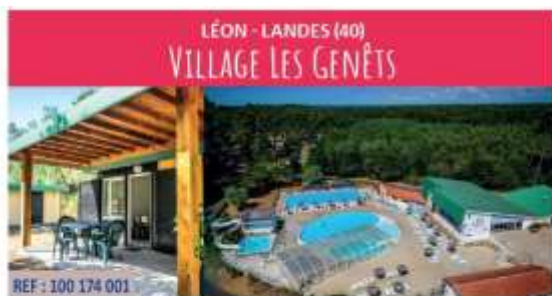

Location gîte de 4 personnes
du 04 avril au 04 juillet*.