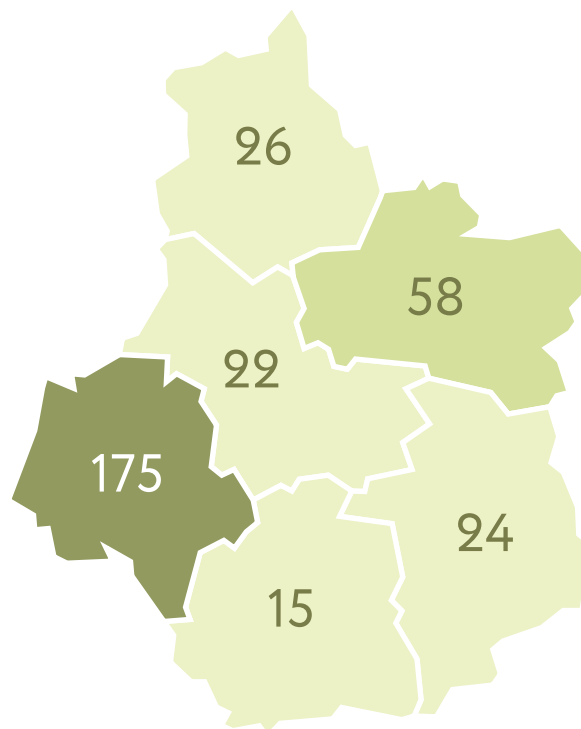

Le service

civique

à la Ligue

de l'enseignement

**Centre-
Val de Loire**

Bilan 2022

Engagées depuis 1866,
mobilisées aujourd'hui
pour le service civique :

**CENTRE-
VAL DE LOIRE**

la **ligue** de
l'**enseignement**

un avenir par l'éducation populaire

320

Volontaires

176

structures
dans le réseau

7

nationalités
représentées dont **3**
de l'Union Européenne

22 ans

âge moyen
des volontaires

320 volontaires en service civique accueillis en 2022

- moins de 50
- entre 50 et 99
- entre 150 et 199

Répartition intermédiation / fédération

85 %
en intermédiation

15 %
dans les fédérations