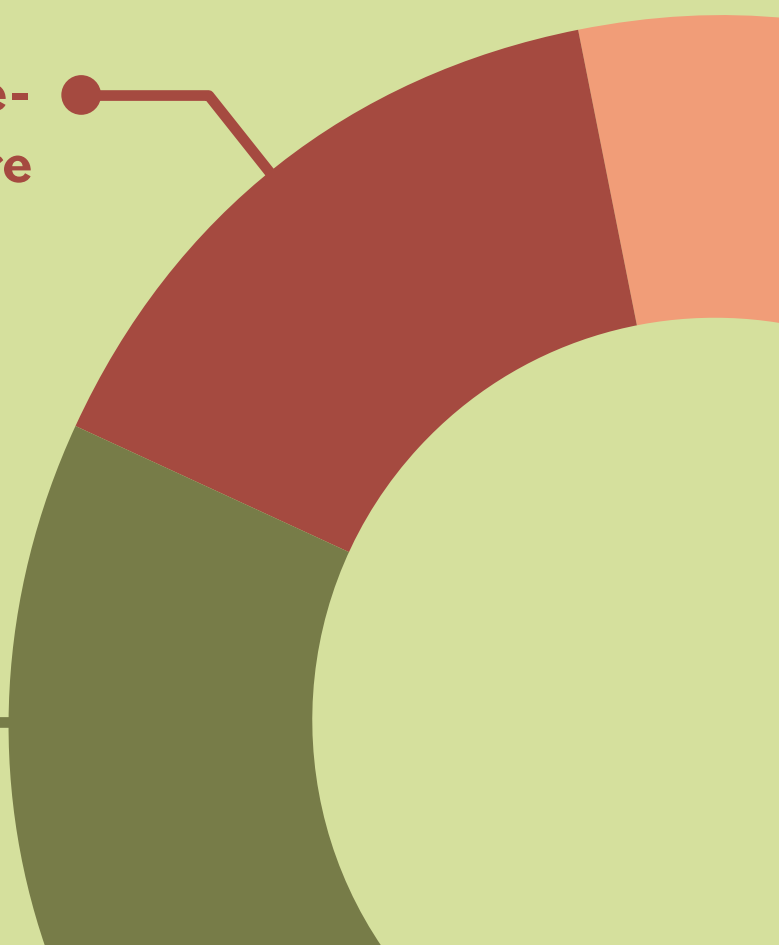

Le service

civique

à la Ligue

de l'enseignement

**Centre-
Val de Loire**

Bilan 2022

Engagées depuis 1866,
mobilisées aujourd'hui
pour le service civique :

**CENTRE-
VAL DE LOIRE**

la **ligue** de
l'**enseignement**

un avenir par l'éducation populaire

320

Volontaires

176

structures
dans le réseau

7

nationalités
représentées dont **3**
de l'Union Européenne

22 ans

âge moyen
des volontaires

320 volontaires en service civique accueillis en 2022

- moins de 50
- entre 50 et 99
- entre 150 et 199

Répartition intermédiation / fédération

85 %
en intermédiation

15 %
dans les fédérations