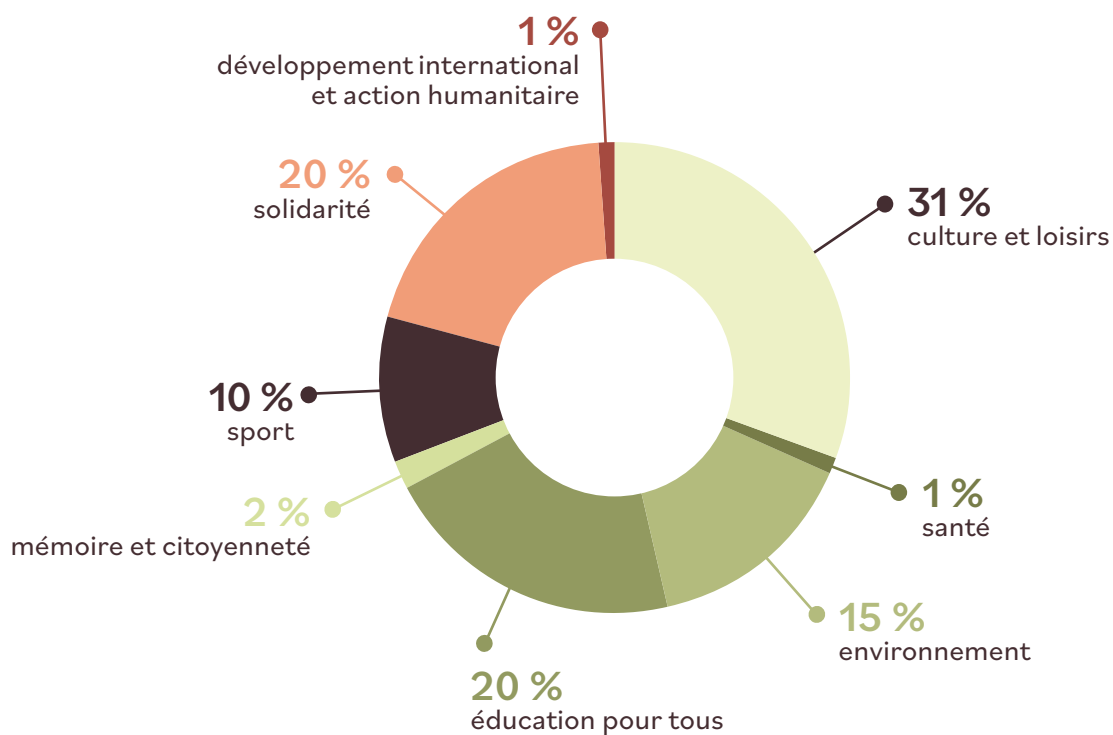

Le service

civique

à la Ligue

de l'enseignement

**Centre-
Val de Loire**

Bilan 2022

Engagées depuis 1866,
mobilisées aujourd'hui
pour le service civique :

**CENTRE-
VAL DE LOIRE**

22 ans

âge moyen
des volontaires

320 volontaires en service civique accueillis en 2022

- moins de 50
- entre 50 et 99
- entre 150 et 199

Répartition intermédiation / fédération

85 %
en intermédiation

15 %
dans les fédérations

Répartition hommes / femmes

63 %
de femmes

37 %
d'hommes

Thématiques principales des missions

Niveaux de qualification

**Coordonnées du référent service civique
de la fédération départementale :**

Nom :

Téléphone :