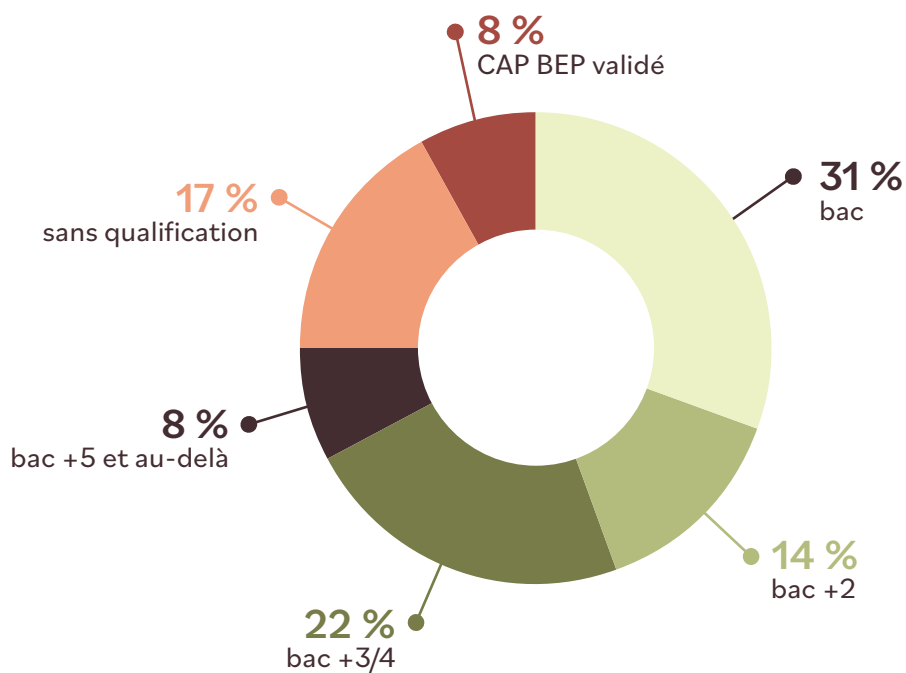

Répartition hommes / femmes

63 %
de femmes

37 %
d'hommes

Thématiques principales des missions

Niveaux de qualification

**Coordonnées du référent service civique
de la fédération départementale :**

Nom :

Téléphone :